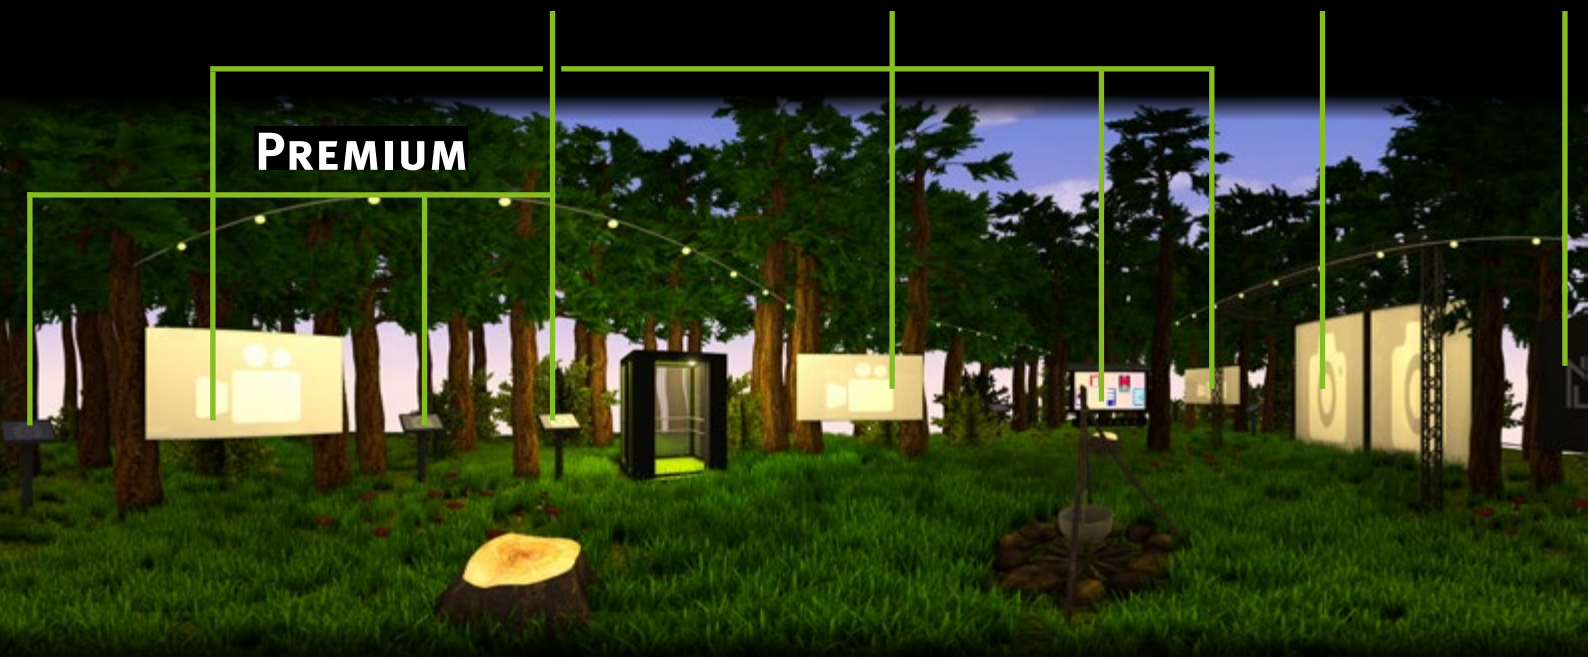

großes Board

Infostand

STANDARD

PREMIUM

Board

großes Board

Infostand

Logo Banner

PREMIUM

Standard

Miete eines Messestands zur Präsentation des Unternehmens und dessen Ausbildungsstellen.

relative Größe: 5 Einheiten (ca. 125 qm)

Ausstattung

- Logo
- 1 Präsentationsfläche für ein Unternehmensprofil
- 1 Präsentationsfläche für eine Ausbildungsstelle
- 5 Präsentationsflächen für Videos, Bilder, Grafiken, Texte, Webseiten, Social Media
- Weiterleitung zum Mini- oder Premium Game
- Kommunikation am Infostand: Nachrichten und FAQ

Vektor Formate
.esp; .pdf; .ai

3D Formate
.fbx; .obj

Premium

Miete eines Messestands zur Präsentation des Unternehmens und dessen Ausbildungsstellen.

relative Größe: 10 Einheiten (ca. 250 qm)

Ausstattung

- Logo
- bis zu 3 Präsentationsflächen für 3 Unternehmensprofile
- bis zu 5 Präsentationsflächen für 5 Ausbildungsstellen
- bis zu 8 Präsentationsflächen für Videos, Bilder, Grafiken, Texte, Webseiten, Social Media
- Weiterleitung zum Mini oder Premium Game
- Kommunikation am Infostand: Live Video Chat, Live Chat, Nachrichten und FAQ

Wald

1x Logo Banner (1:1) 2048x2048
10x Präsentationsflächen (16:9) 1920x1080

- 5x großes Board
- 5x Board

2x Präsentationsflächen (9:16) 1080x1920

- 2x Infostand

Die Messestände Standard und Premium sind vorgefertigte digitale Messestände, welche sich bedingt variieren lassen. Die Inseln werden um die benötigte Anzahl an Präsentationsflächen ergänzt. Grundsätzlich sind alle Medien in jeder Werbefläche einbindbar.