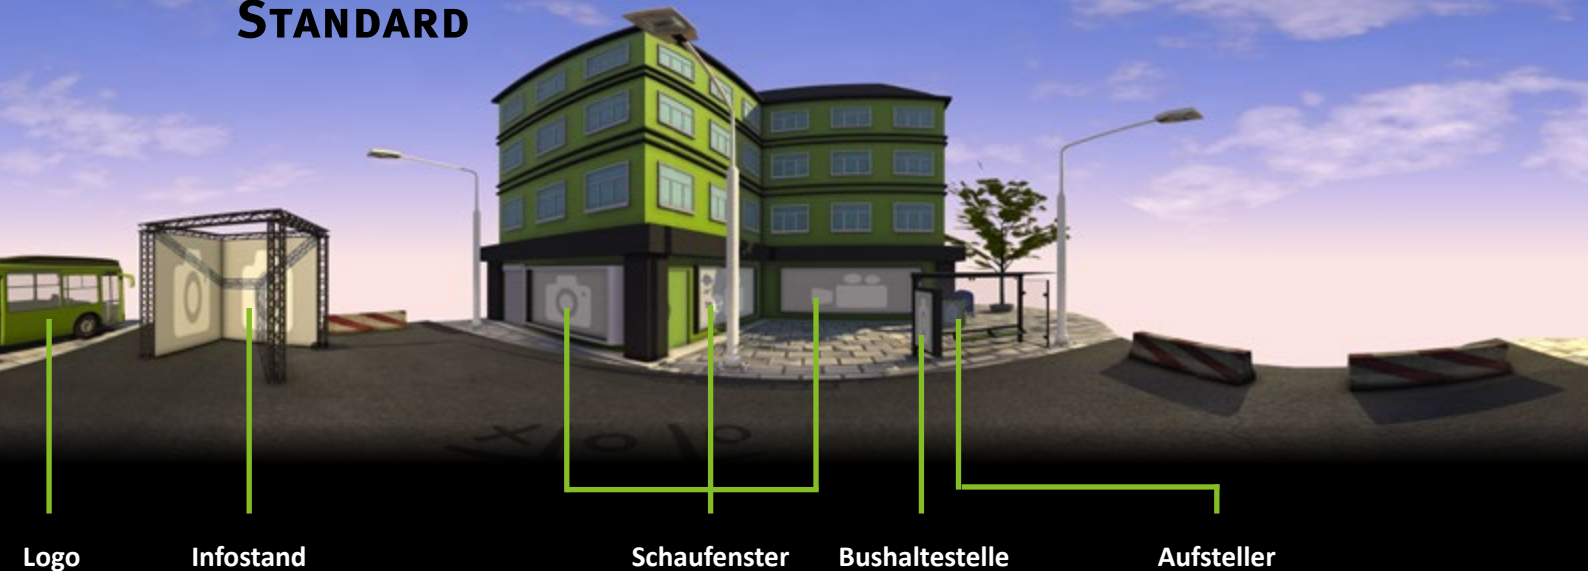

STADT

des Next Level Online Ausbildungsfestivals
29.01. - 05.02.2021

10% Frühbucher-Rabatt bis
zum 30.11.2020

STANDARD

STANDARD

PREMIUM

Infostand   Fassaden Banner   Werbeturm   Logo   Bushaltestelle   Schaufenster   Aufsteller

PREMIUM